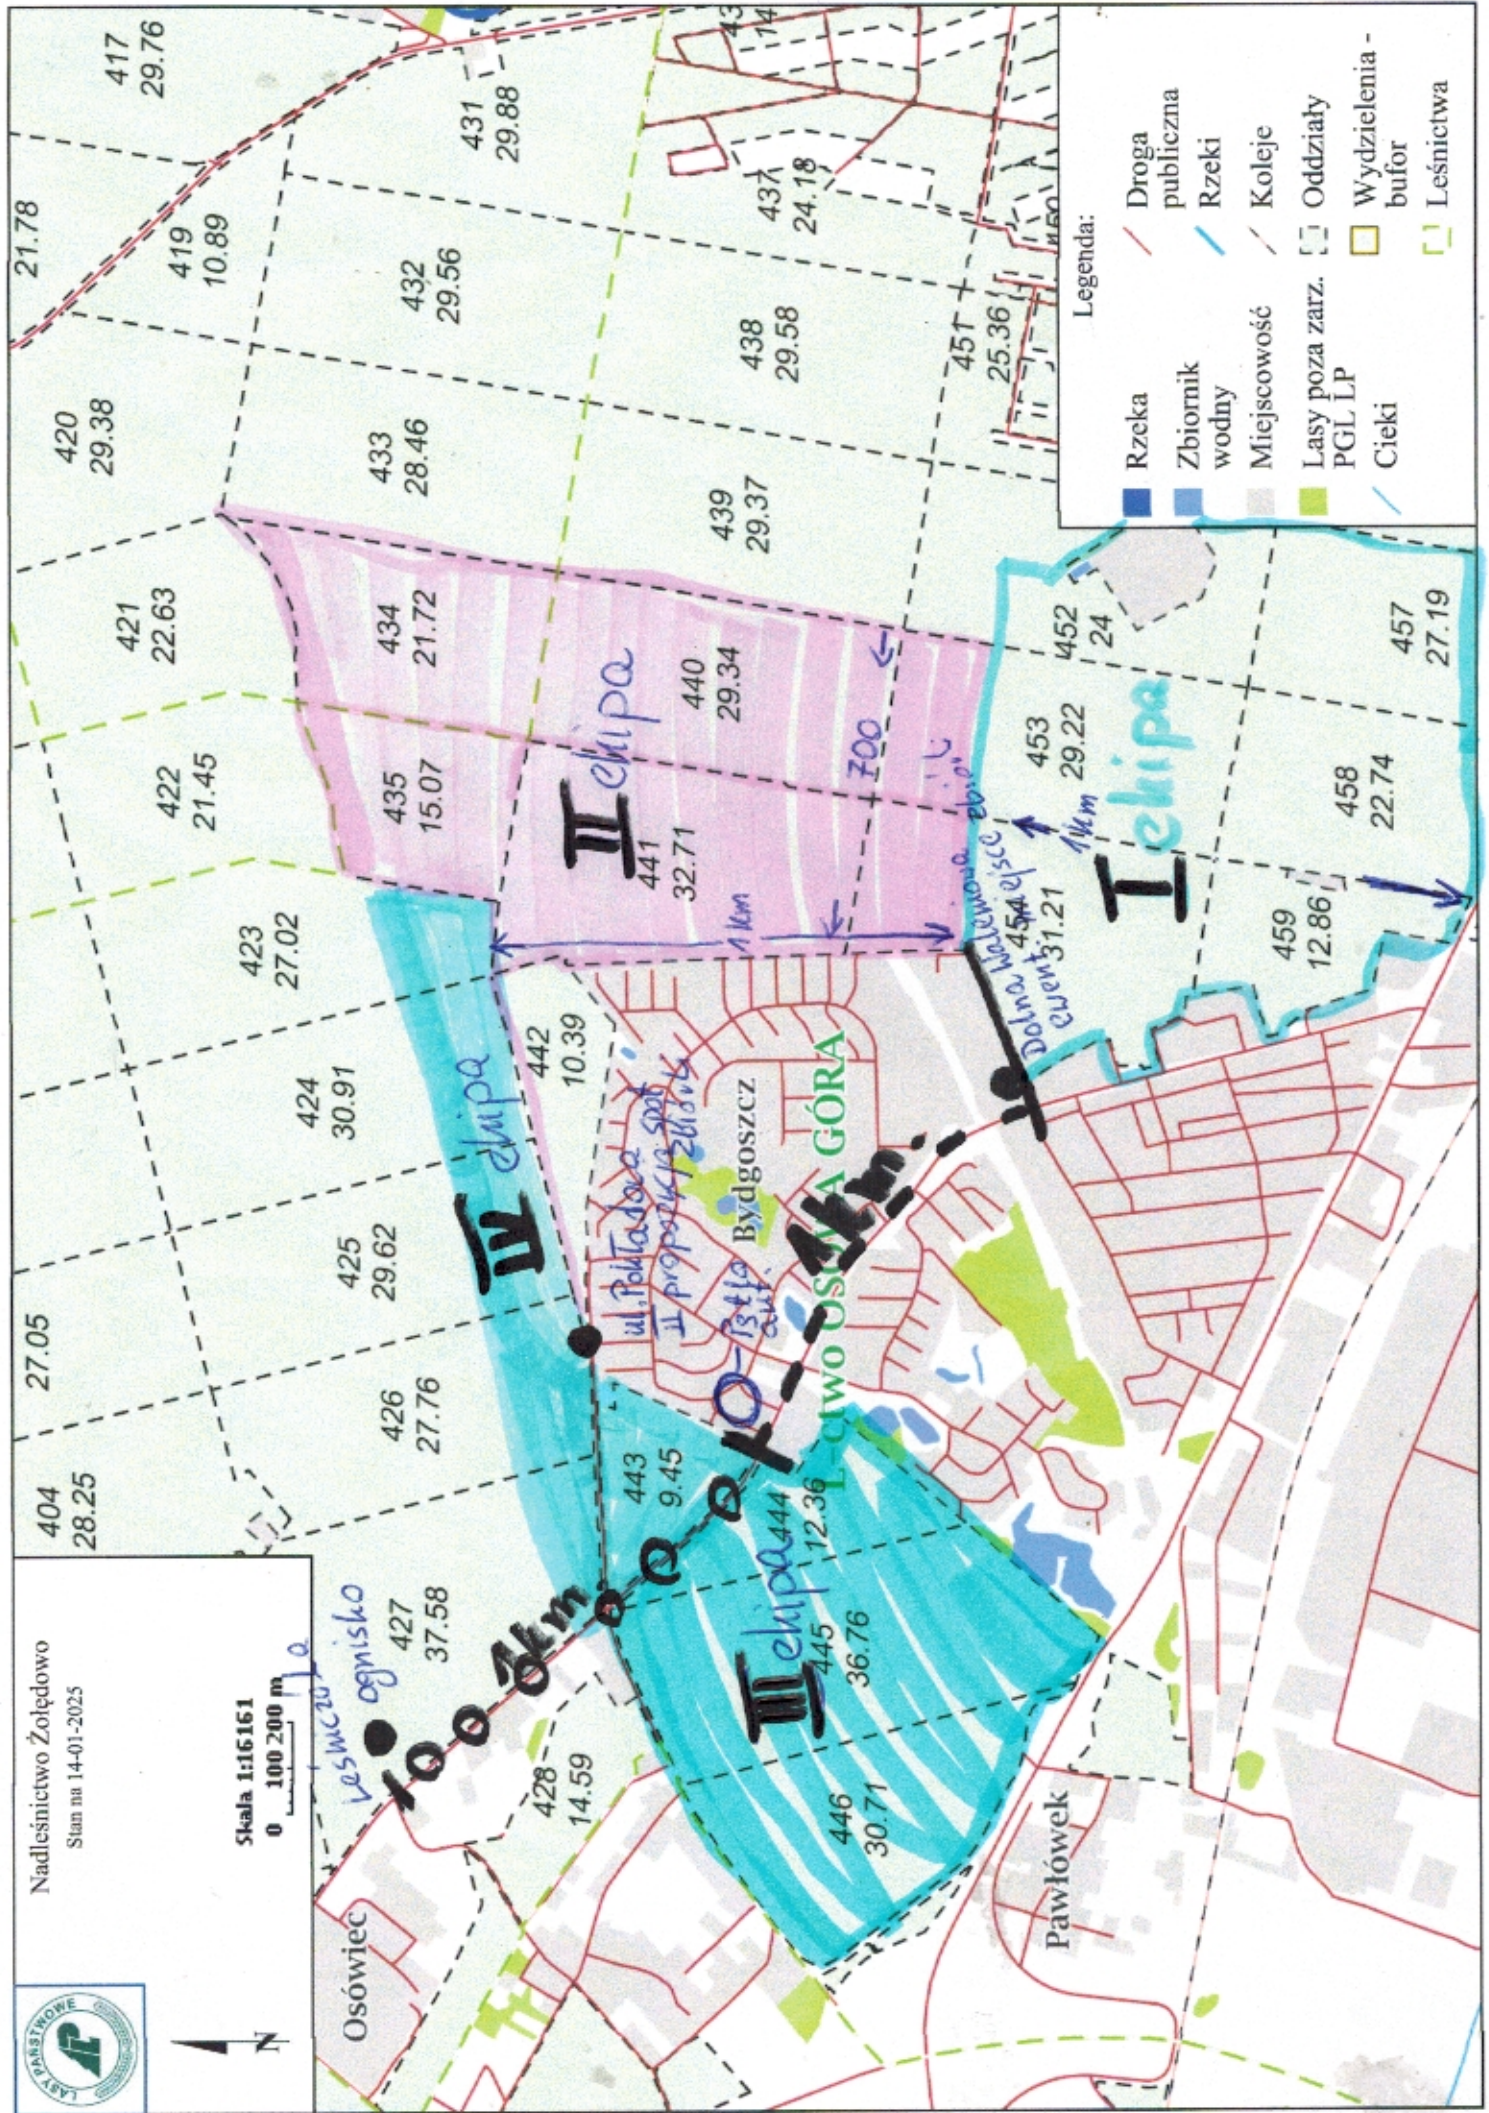

Skala 1:16161
0 100 200 m

Osówiec
ognisko
lesmistrz

Legenda:

- Rzeka
- Zbiornik wodny
- Miejscowość
- Lasy poza zarz. PGL LP
- Cieki
- Droga publiczna
- Rzeki
- Koleje
- Oddziały
- Wydzielenia - bufor
- Lesnictwa